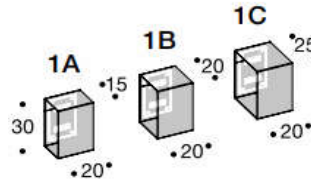

### Righthand Version

## Metal Cubes

item no.

<b>Cube- height 30 cm (11-13/16"), width 20 cm (7-7/8")</b>		
URBAN-METALCUBE-30-20-1A-??	15 cm (5-7/8")	depth
URBAN-METALCUBE-30-20-1B-??	20 cm (7-7/8")	depth
URBAN-METALCUBE-30-20-1C-??	25 cm (9-7/8")	depth

**Double Cube- height 60 cm (23-5/8"), width 20 cm (7-7/8")**

URBAN-METALCUBE-60-20-2A-??	20 cm (7-7/8")	max depth
URBAN-METALCUBE-60-20-2B-??	25 cm (9-7/8")	max depth
URBAN-METALCUBE-60-20-2C-??	25 cm (9-7/8")	max depth