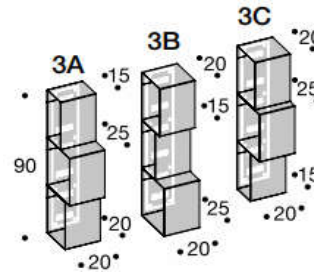

## Metal Cubes

item no.

<b>Cube- height 30 cm (11-13/16"), width 20 cm (7-7/8")</b>		
URBAN-METALCUBE-30-20-1A-??	15 cm (5-7/8")	depth
URBAN-METALCUBE-30-20-1B-??	20 cm (7-7/8")	depth
URBAN-METALCUBE-30-20-1C-??	25 cm (9-7/8")	depth

**Double Cube- height 60 cm (23-5/8"), width 20 cm (7-7/8")**

URBAN-METALCUBE-60-20-2A-??	20 cm (7-7/8")	max depth
URBAN-METALCUBE-60-20-2B-??	25 cm (9-7/8")	max depth
URBAN-METALCUBE-60-20-2C-??	25 cm (9-7/8")	max depth

**Triple Cube- height 90 cm (35-3/8"), width 20 cm (7-7/8")**

URBAN-METALCUBE-90-20-3A-??	25 cm (9-7/8")	max depth
URBAN-METALCUBE-90-20-3B-??	25 cm (9-7/8")	max depth
URBAN-METALCUBE-90-20-3C-??	25 cm (9-7/8")	max depth