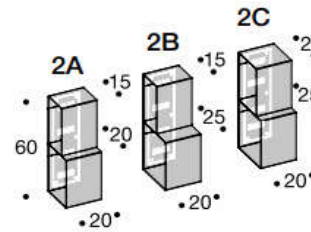

## Metal Cubes

item no.

<b>Cube- height 30 cm (11-13/16"), width 20 cm (7-7/8")</b>		
URBAN-METALCUBE-30-20-1A-??	15 cm (5-7/8")	depth
URBAN-METALCUBE-30-20-1B-??	20 cm (7-7/8")	depth
URBAN-METALCUBE-30-20-1C-??	25 cm (9-7/8")	depth

**Double Cube- height 60 cm (23-5/8"), width 20 cm (7-7/8")**

URBAN-METALCUBE-60-20-2A-??	20 cm (7-7/8")	max depth
URBAN-METALCUBE-60-20-2B-??	25 cm (9-7/8")	max depth
URBAN-METALCUBE-60-20-2C-??	25 cm (9-7/8")	max depth

**Triple Cube- height 90 cm (35-3/8"), width 20 cm (7-7/8")**

URBAN-METALCUBE-90-20-3A-??	25 cm (9-7/8")	max depth
URBAN-METALCUBE-90-20-3B-??	25 cm (9-7/8")	max depth
URBAN-METALCUBE-90-20-3C-??	25 cm (9-7/8")	max depth